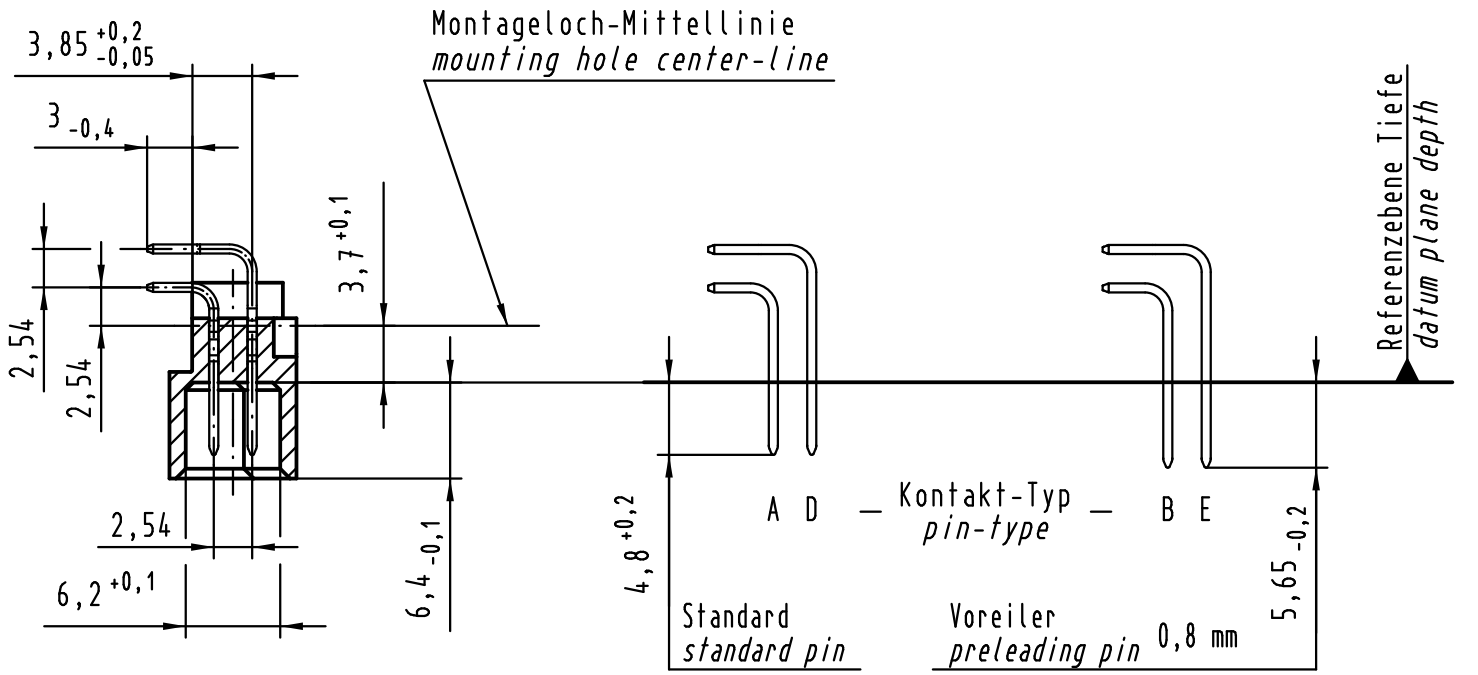

Alle Rechte vorbehalten/ All rights reserved

09 02 164 7919	3
09 02 164 6919	2
Bestell-Nr. part-no.	Anforderungsstufe performance level 1

All Dimensions in mm Original Size DIN A 3		Techn. Character.			Nicht tolerierte Maßel Free size tolerances IEC 60603-2	
36467	16.12.11	Hage.	Dat.	Name	Maßstab/Scale 1:1	Bauform / type B Messerleiste Einlöt 64-polig, SMC male connector solder 64-pole, SMC
36401	22.06.11	LehT	Detail.	14.07.00 Rie.		
35939	16.11.09	Hage.	Insp.	14.07.00 Pa.		
35345	10.10.08	Hage.	Stand.			
34650	24.10.07	Hage.	HARTING Electronics GmbH & Co. KG			TB 09 02 164 x919 Sub.
30797	25.01.02	Rie.	D-32339 ESPELKAMP			
Mod.	Dat.	Name				