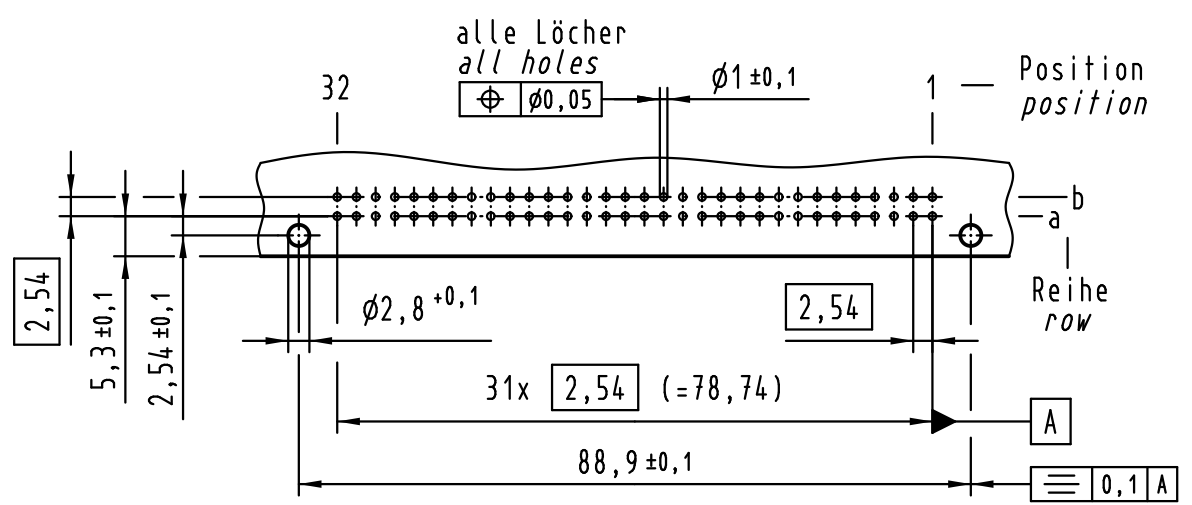

Alle Rechte vorbehalten/ All rights reserved

09 02 164 7919	3
09 02 164 6919	2
Bestell-Nr. part-no.	Anforderungsstufe performance level 1

All Dimensions in mm Original Size DIN A 3		Techn. Character.			Nicht tolerierte Maßel Free size tolerances IEC 60603-2	
36467	16.12.11	Hage.	Dat.	Name	Maßstab/Scale 1:1	Bauform / type B Messerleiste Einlöt 64-polig, SMC male connector solder 64-pole, SMC
36401	22.06.11	LehT	Detail.	14.07.00 Rie.		
35939	16.11.09	Hage.	Insp.	14.07.00 Pa.		
35345	10.10.08	Hage.	Stand.			
34650	24.10.07	Hage.	HARTING Electronics GmbH & Co. KG			TB 09 02 164 x919 Sub.
30797	25.01.02	Rie.	D-32339 ESPELKAMP			
Mod.	Dat.	Name				