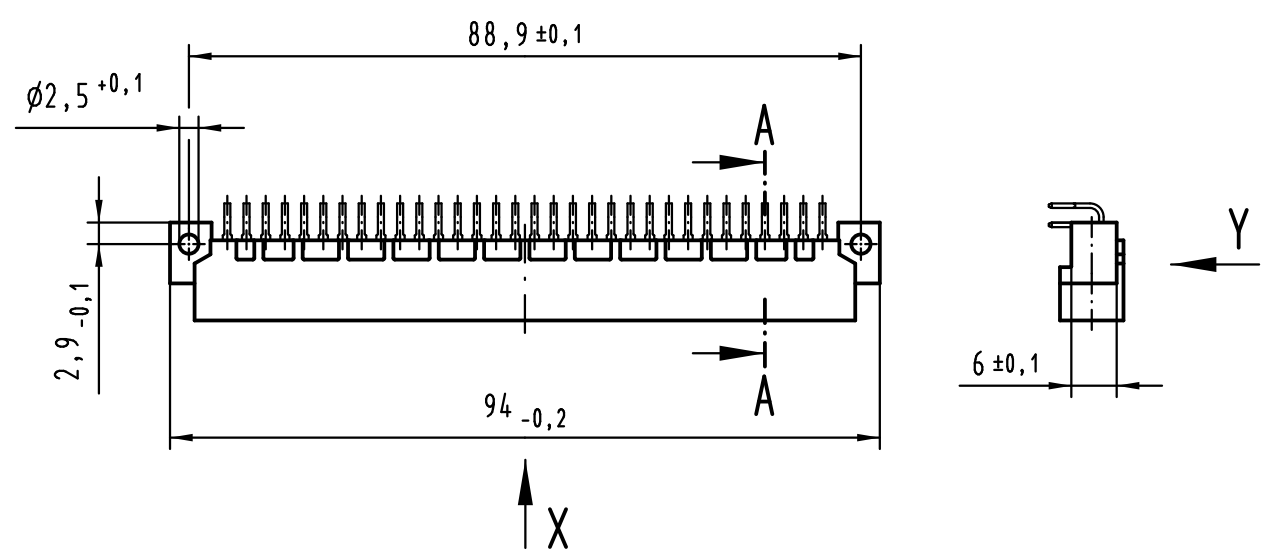

Alle Rechte vorbehalten/ All rights reserved

09 02 164 7919	3
09 02 164 6919	2
Bestell-Nr. part-no.	Anforderungsstufe performance level 1

All Dimensions in mm Original Size DIN A 3		Techn. Character.			Nicht tolerierte Maßel Free size tolerances IEC 60603-2	
36467	16.12.11	Hage.	Dat.	Name	Maßstab/Scale 1:1	Bauform / type B Messerleiste Einlöt 64-polig, SMC male connector solder 64-pole, SMC
36401	22.06.11	LehT	Detail.	14.07.00 Rie.		
35939	16.11.09	Hage.	Insp.	14.07.00 Pa.		
35345	10.10.08	Hage.	Stand.			
34650	24.10.07	Hage.	HARTING Electronics GmbH & Co. KG			TB 09 02 164 x919 Sub.
30797	25.01.02	Rie.	D-32339 ESPELKAMP			
Mod.	Dat.	Name				