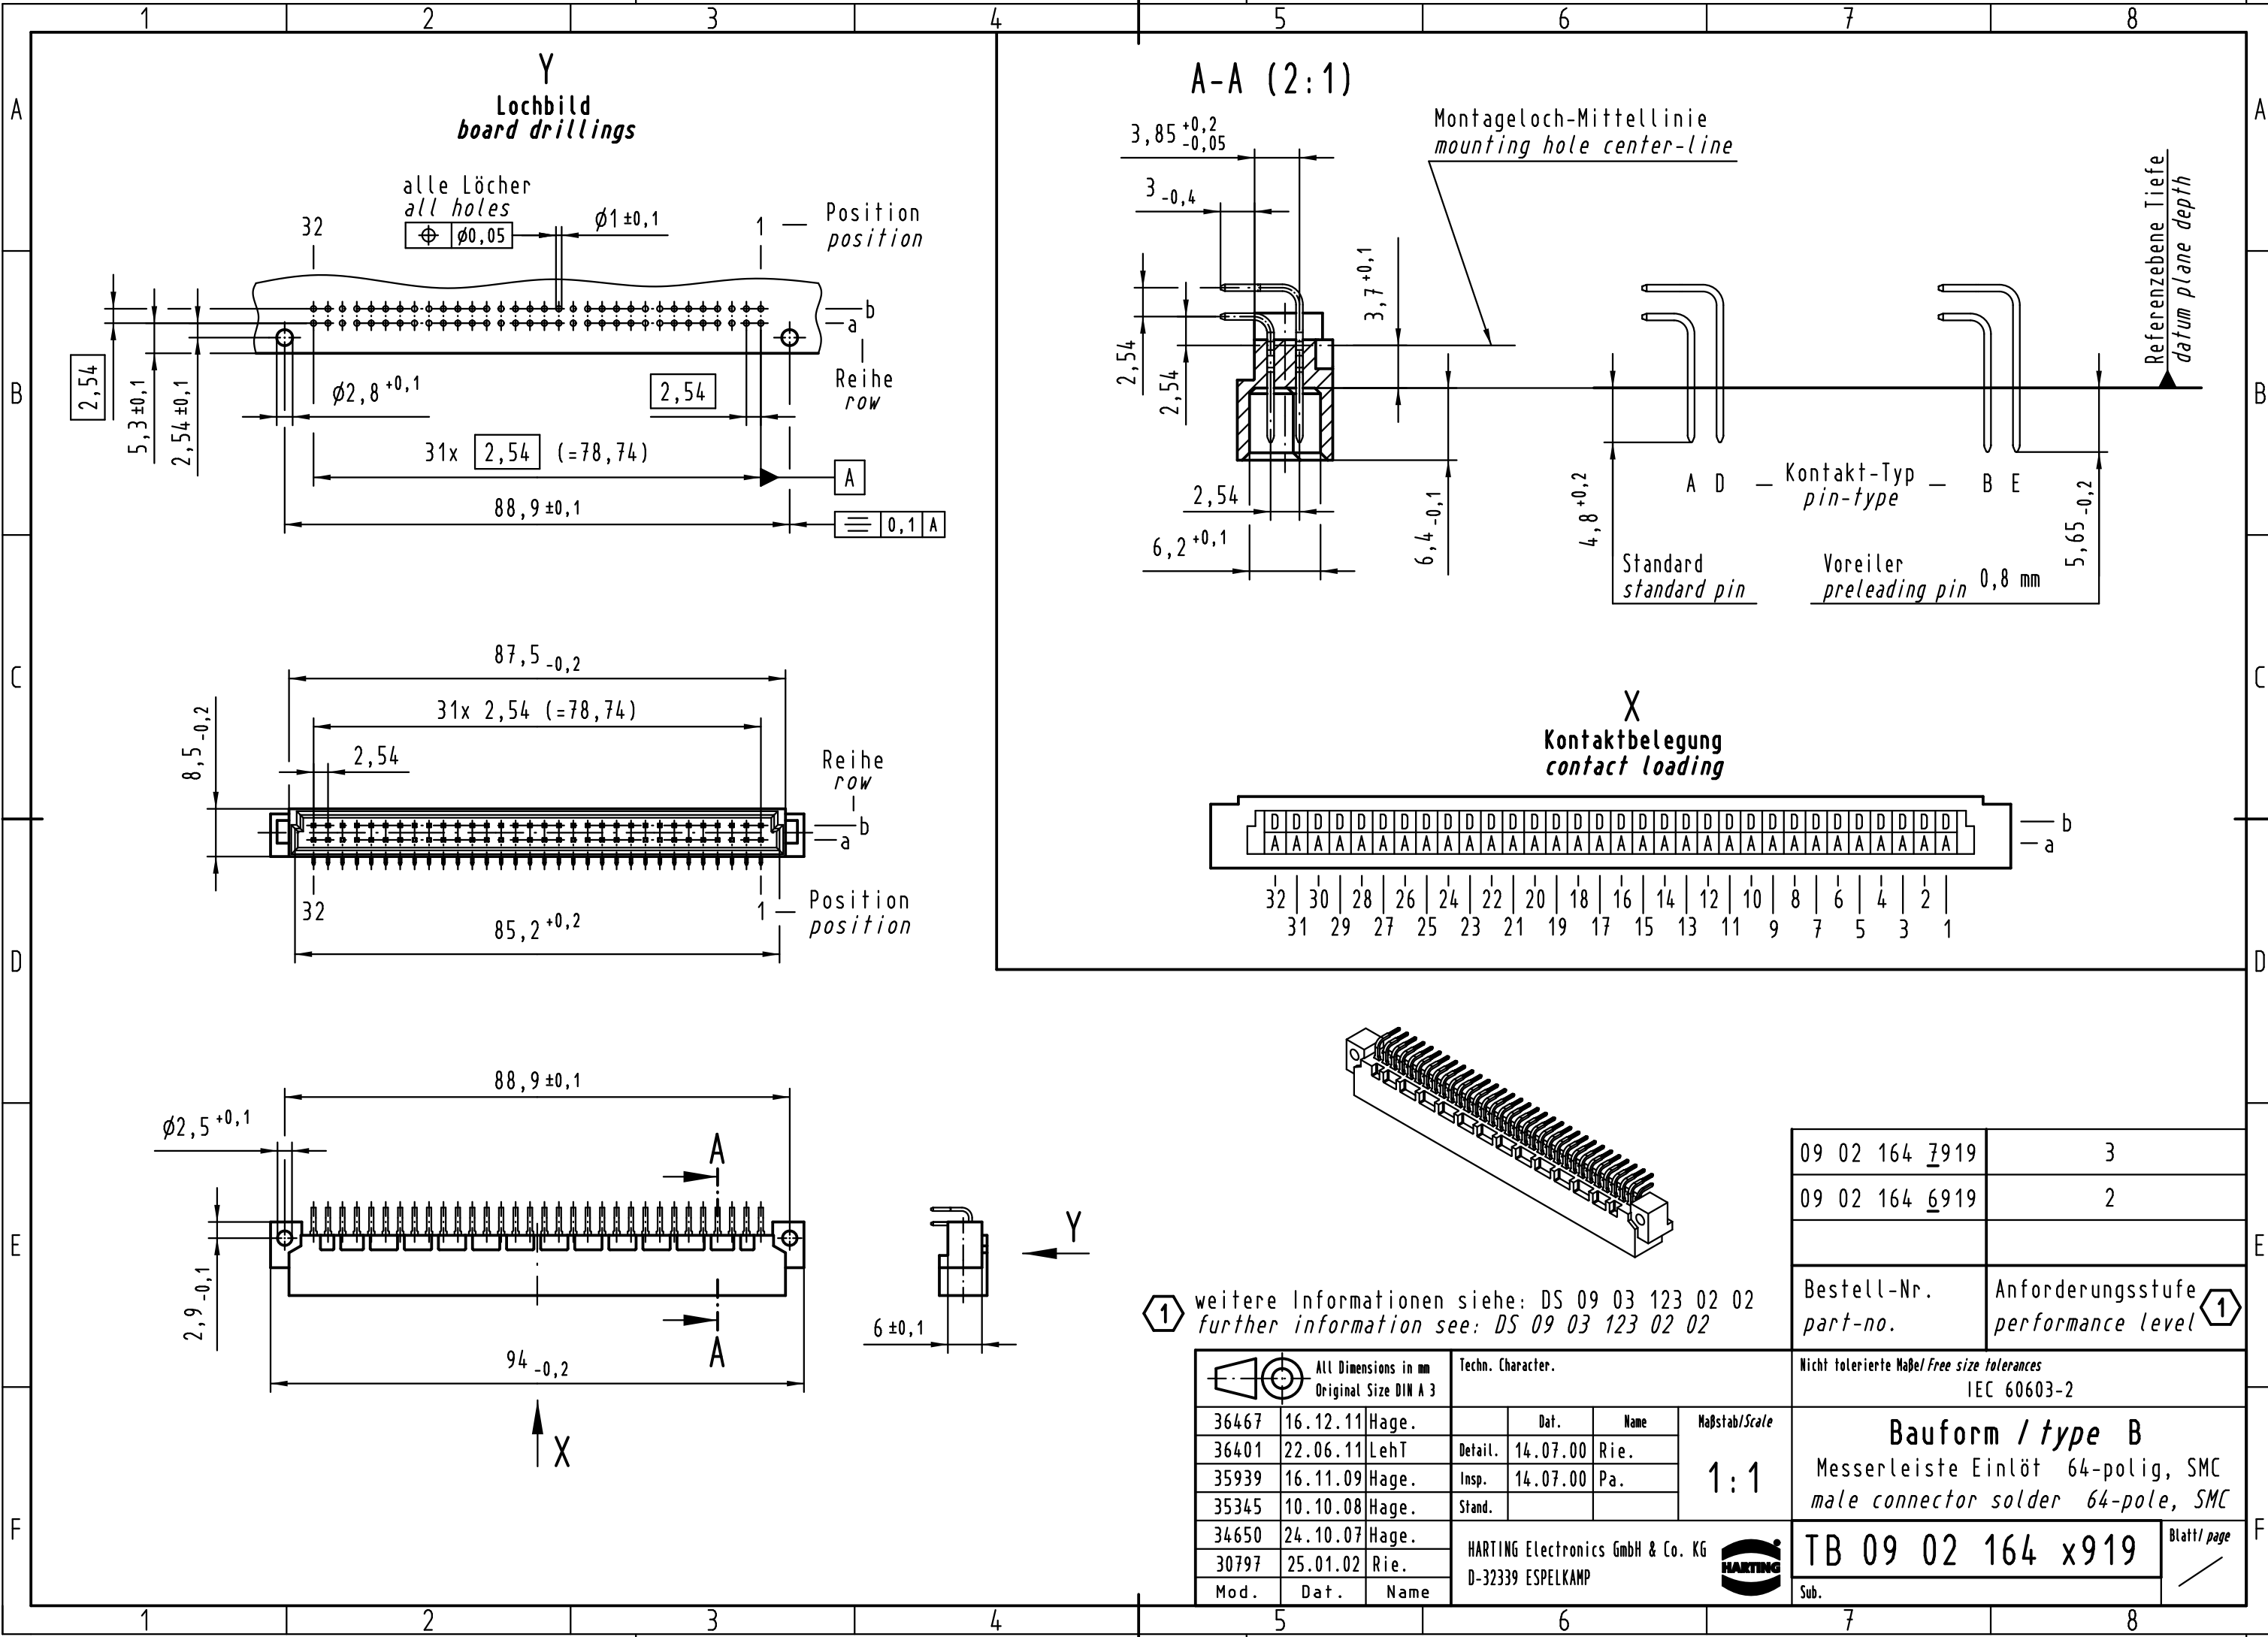

Alle Rechte vorbehalten/ All rights reserved

09 02 164 7919	3
09 02 164 6919	2
Bestell-Nr. part-no.	Anforderungsstufe performance level 1

All Dimensions in mm Original Size DIN A 3		Techn. Character.			Nicht tolerierte Maßel Free size tolerances IEC 60603-2	
36467	16.12.11	Hage.	Dat.	Name	Maßstab/Scale 1:1	Bauform / type B Messerleiste Einlöt 64-polig, SMC male connector solder 64-pole, SMC
36401	22.06.11	LehT	Detail.	14.07.00 Rie.		
35939	16.11.09	Hage.	Insp.	14.07.00 Pa.		
35345	10.10.08	Hage.	Stand.			
34650	24.10.07	Hage.	HARTING Electronics GmbH & Co. KG			TB 09 02 164 x919 Sub.
30797	25.01.02	Rie.	D-32339 ESPELKAMP			
Mod.	Dat.	Name				

Blatt/ page