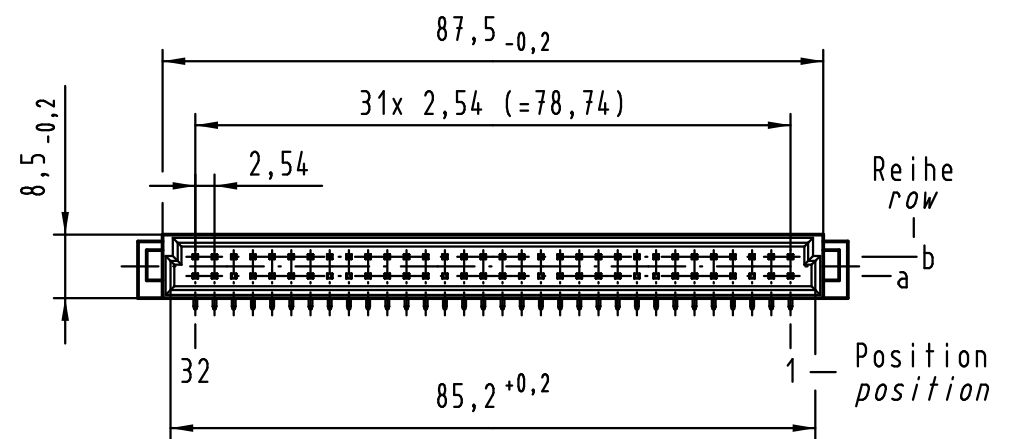

Alle Rechte vorbehalten/ All rights reserved

09 02 164 7919	3
09 02 164 6919	2
Bestell-Nr. part-no.	Anforderungsstufe performance level 1

All Dimensions in mm Original Size DIN A 3		Techn. Character.			Nicht tolerierte Maßel Free size tolerances IEC 60603-2	
36467	16.12.11	Hage.	Dat.	Name	Maßstab/Scale 1:1	Bauform / type B Messerleiste Einlöt 64-polig, SMC male connector solder 64-pole, SMC
36401	22.06.11	LehT	Detail.	14.07.00 Rie.		
35939	16.11.09	Hage.	Insp.	14.07.00 Pa.		
35345	10.10.08	Hage.	Stand.			
34650	24.10.07	Hage.	HARTING Electronics GmbH & Co. KG			TB 09 02 164 x919 Sub.
30797	25.01.02	Rie.	D-32339 ESPELKAMP			
Mod.	Dat.	Name				