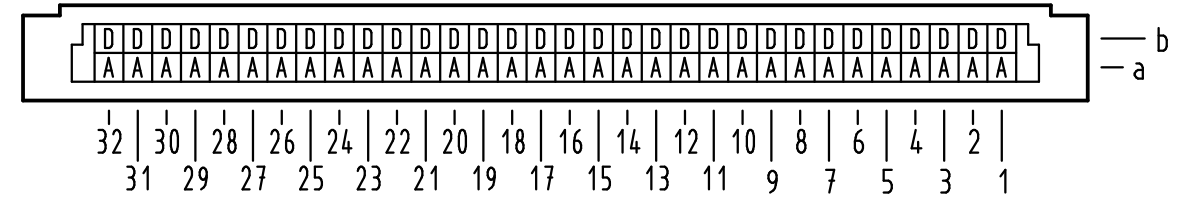

Alle Rechte vorbehalten/ All rights reserved

09 02 164 7919	3
09 02 164 6919	2
Bestell-Nr. part-no.	Anforderungsstufe performance level 1

All Dimensions in mm Original Size DIN A 3		Techn. Character.			Nicht tolerierte Maßel Free size tolerances IEC 60603-2	
36467	16.12.11	Hage.	Dat.	Name	Maßstab/Scale 1:1	Bauform / type B Messerleiste Einlöt 64-polig, SMC male connector solder 64-pole, SMC
36401	22.06.11	LehT	Detail.	14.07.00 Rie.		
35939	16.11.09	Hage.	Insp.	14.07.00 Pa.		
35345	10.10.08	Hage.	Stand.			
34650	24.10.07	Hage.	HARTING Electronics GmbH & Co. KG			TB 09 02 164 x919 Sub.
30797	25.01.02	Rie.	D-32339 ESPELKAMP			
Mod.	Dat.	Name				