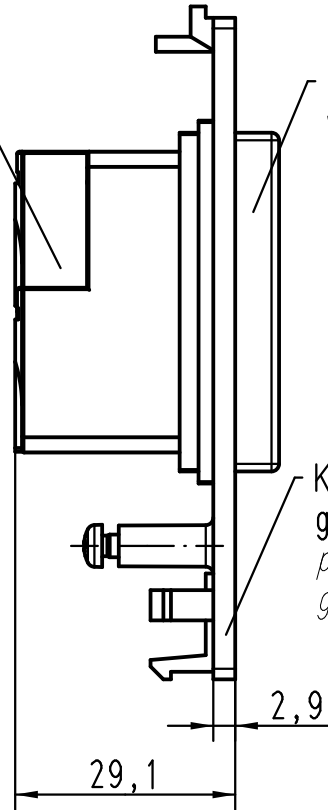

Kunststoff,
schwarz/
plastic,
black

Kunststoff,
weiß
plastic,
white

Kunststoff,
grau
plastic,
grey

Montageanleitung beiliegend/
assembly instructions enclosed

All Dimensions in mm Original Size DIN A 4		Techn. Character.			Nicht tolerierte Maße! Free size tolerances		
			Dat.	Name	Maßstab/Scale 1:1	Han-Port Steckdosenmodul Australia/China plug socket module	
			Detail.	15.08.11			Ho
			Insp.				Be
			Stand.				
A			HARTING Electric GmbH & Co. KG			TB 39 50 001 0009	
Mod.	Dat.	Name	D-32339 Espelkamp				Sub. TB 39 50 001 0009 v. 13.01.05
						Blatt/ page	