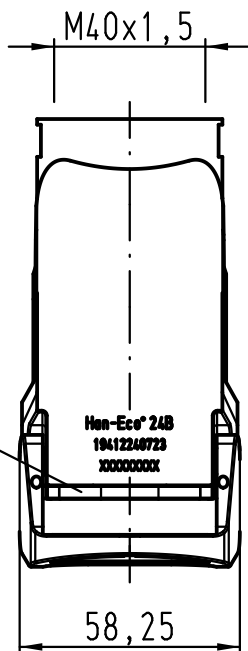

1 2 3 4 5 6

A

B

C

D

Dichtung
seal

	All Dimensions in mm Original Size DIN A 4			Techn. Character.		Nicht tolerierte Maße/ Free size tolerances	
				Dat.	Name	Maßstab/ Scale 1:2	Han-Eco 24B-kg-M40 Kupplungsgehäuse mit Viton-Dichtung hood cable to cable with Viton-seal
			Detail.	01.02.12	Ho		
			Insp.		Herb		
			Stand.				
A			HARTING Electric GmbH & Co. KG D-32339 Espelkamp				TB 19 41 224 0723
Mod.	Dat.	Name			Sub.		