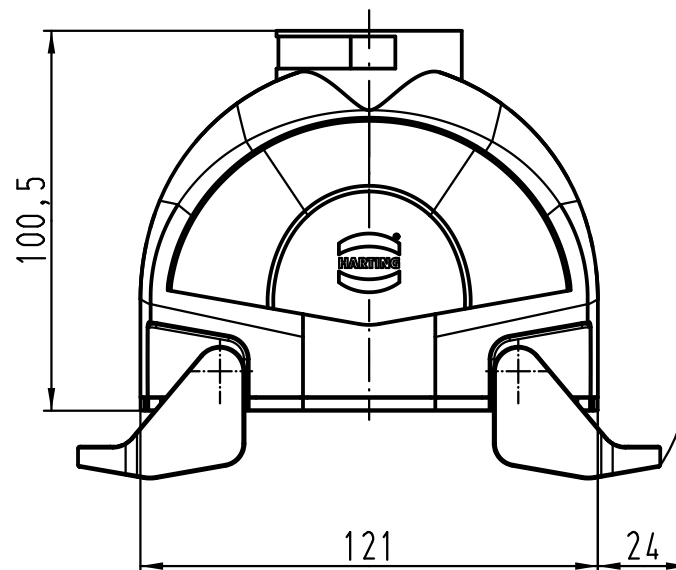

1 2 3 4 5 6

A

B

C

D

Dichtung
seal

	All Dimensions in mm Original Size DIN A 4			Techn. Character.		Nicht tolerierte Maße/ Free size tolerances	
				Dat.	Name	Maßstab/ Scale 1:2	Han-Eco 24B-kg-M40 Kupplungsgehäuse mit Viton-Dichtung hood cable to cable with Viton-seal
			Detail.	01.02.12	Ho		
			Insp.		Herb		
			Stand.				
A			HARTING Electric GmbH & Co. KG D-32339 Espelkamp				TB 19 41 224 0723
Mod.	Dat.	Name			Sub.		