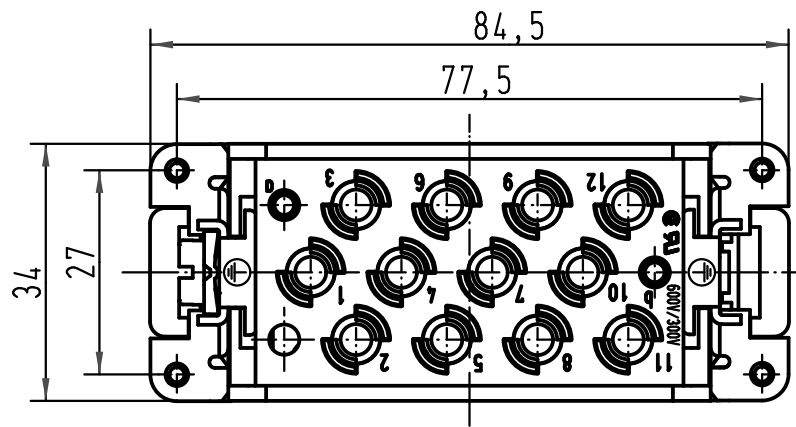

5

4

3

2

1

D

C

B

A

M3x10

 All Dimensions in mm Original Size DIN A 4			Techn. Character.				Nicht tolerierte Maße/Free size tolerances	
413214	15.10.07	Rull		Dat.	Name	Maßstab/Scale 1:1	Han 12HsC-M Stifteinsatz / male insert	
413113	09.08.07	Rull	Detail.	16.03.93	WILD			
29225	04.04.01	ROH.	Insp.		HERB			
27360	15.05.00	Gü	Stand.					
26114	18.06.99	PL						
15890	22.11.93	SPER	HARTING Electric GmbH & Co. KG				TB 09 32 012 3001	
Mod.	Dat.	Name	D-32339 Espelkamp					Sub. 09 32 012 3001 v. 20.10.89