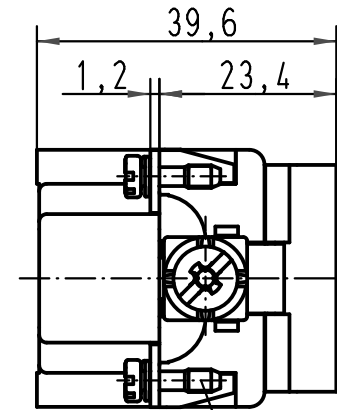

5

4

3

2

1

D

C

B

A

M3x10

 All Dimensions in mm Original Size DIN A 4			Techn. Character.				Nicht tolerierte Maße/Free size tolerances	
413214	15.10.07	Rull		Dat.	Name	Maßstab/Scale 1:1	Han 12HsC-M Stifteinsatz / male insert	
413113	09.08.07	Rull	Detail.	16.03.93	WILD			
29225	04.04.01	ROH.	Insp.		HERB			
27360	15.05.00	Gü	Stand.					
26114	18.06.99	PL						
15890	22.11.93	SPER	HARTING Electric GmbH & Co. KG				TB 09 32 012 3001	
Mod.	Dat.	Name	D-32339 Espelkamp					Sub. 09 32 012 3001 v. 20.10.89